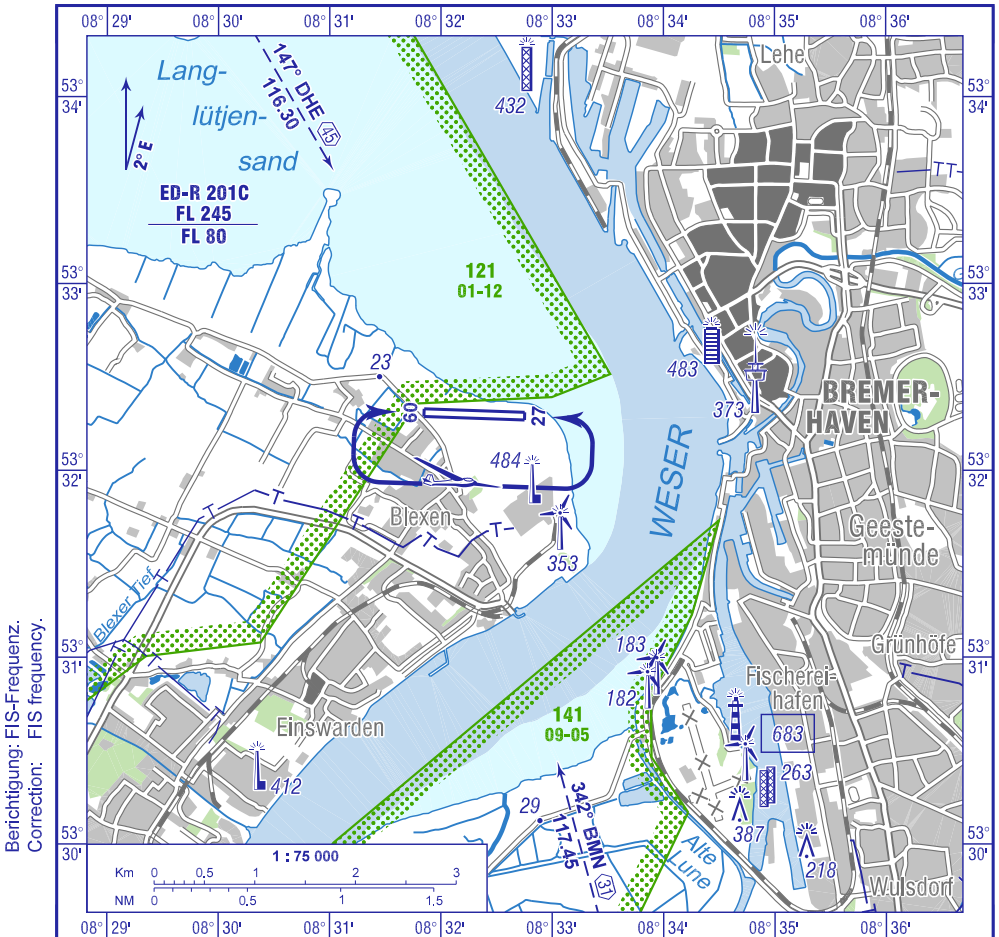

FIS  
LANGEN INFORMATION  
128.525

BLEXEN INFO  
120.605 Ge (15 NM 3000 ft GND)

Berichtigung: FIS-Frequenz.  
Correction: FIS frequency.

An-/Abflüge motorgetriebener Luftfahrzeuge finden von/nach Nordwesten statt.  
Überflüge der umliegenden Ortschaften sind möglichst zu vermeiden.

Approaches/departures of power-driven aircraft take place from/to the northwest.  
Overflights of the surrounding villages shall be avoided if possible.